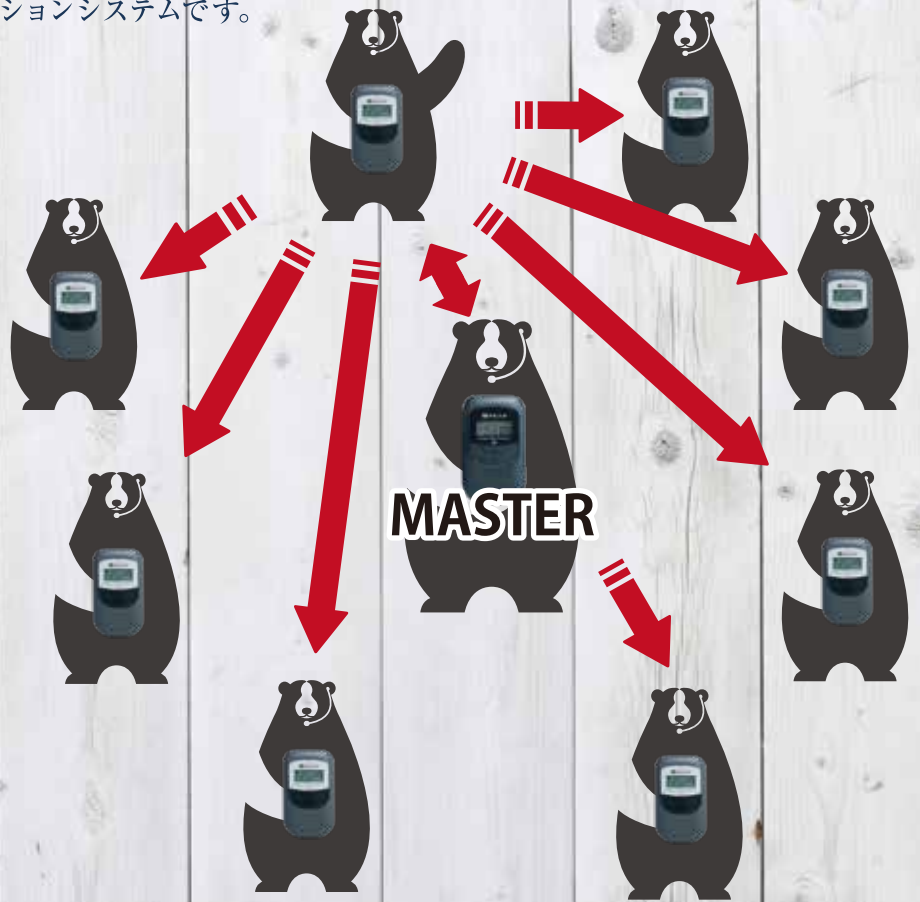

最大 **80ch**

送信機 M

受信機 S

4 ゆとりある通信距離

最長 **150m**

タフな現場に"こたえる"無線

BRIDGECOM LT (ブリッジコム エルティ) とは

ガイドシステムから一步進んだ、親機・子機関係なく、大人数でも気軽に参加できるワイヤレスディスカッションシステムです。

選ばれる理由①

((誰でも通話))

子機はボタン一つで同時通話

選ばれる理由②

((大人数))

子機の人数は無制限

選ばれる理由③

((豊富なチャンネル数))

最大 80ch

選ばれる理由④

((ゆとりある通信距離))

安心の最長 150m

・・・LTだからできる使い方・・・

会議・討論会・ディスカッション

誰でも親機とボタン一つで同時通話ができ、その会話を全ての人が聞けるため、活発な討論になります。

教育現場・セミナー